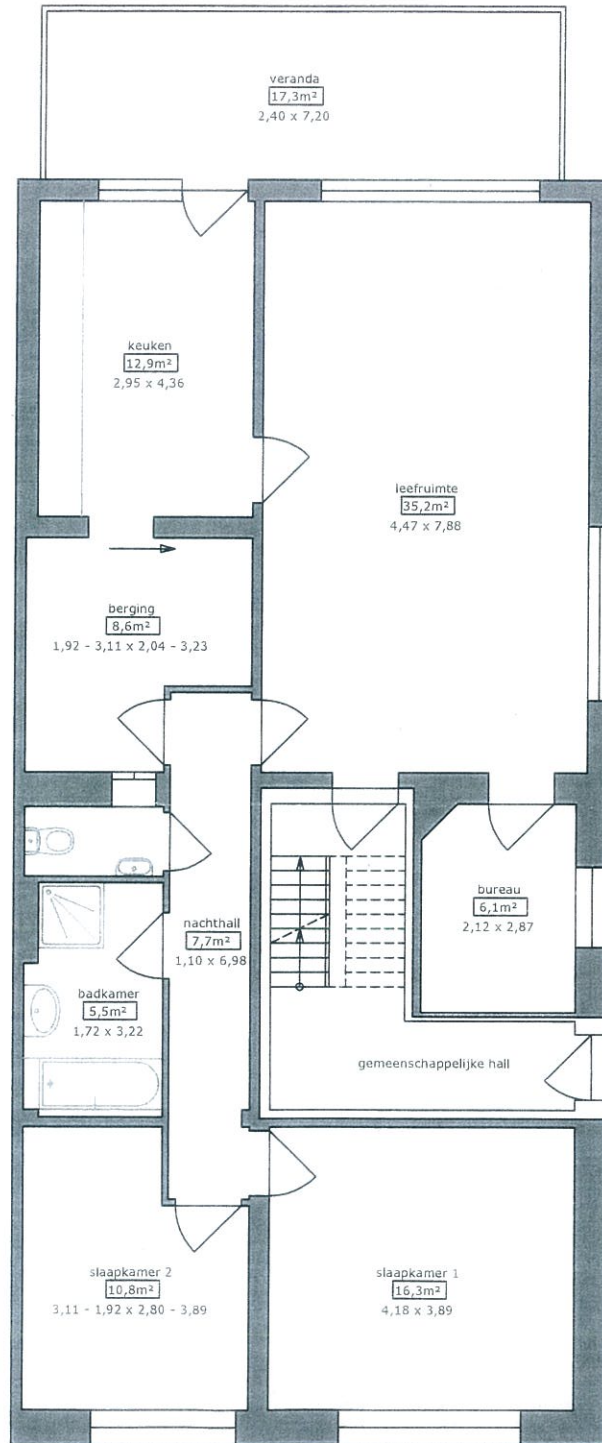

Zaventem
Stationstraat 33

	nivo -1	nivo 0	nivo +1	nivo +2	duizendsten
gemeen	34,1 m ²	9,6 m ²	0 m ²	0 m ²	
appartement 1	23,3 m ²	146,4 m ²	0 m ²	0 m ²	489/1000
appartement 2	18,2 m ²	3,7 m ²	75,6 m ²	75,6 m ²	511/1000
garage privater		25,6 m ²			

nivo -1
bruto 75,6m²
schaal: 1cm = 75cm

nivo 0 - app.1
bruto 146,4m²
schaal: 1cm = 75cm

nivo +1 - app.2
bruto 75,6m²
schaal: 1cm = 75cm

- APPARTEMENT 1
- APPARTEMENT 2
- GEMEENSCHAPPELIJK

nivo +2 - app.2
bruto 75,6m²
schaal: 1cm = 75cm

schaal: 1cm = 200cm

Handwritten scribbles and initials.

Zaventem
Stationstraat 33

OP DIT DOCUMENT WORDEN GEEN RECHTEN VERLEEND

schaal: 1cm = 200cm

Zaventem
Stationstraat 33

nivo -1
bruto 75,6m²

schaal: 1cm = 75cm

Zaventem
Stationstraat 33

nivo 0 - app.1

bruto 146,5m²

140

schaal: 1cm = 100cm