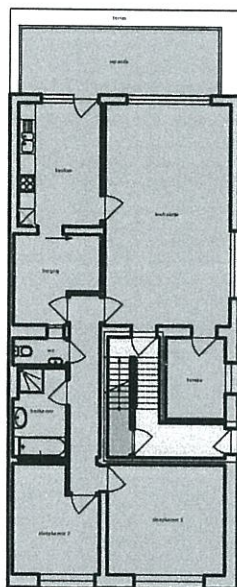

Zaventem
Stationstraat 33

	nivo -1	nivo 0	nivo +1	nivo +2	duizendsten
gemeen	34,1 m ²	9,6 m ²	0 m ²	0 m ²	
appartement 1	23,3 m ²	146,4 m ²	0 m ²	0 m ²	489/1000
appartement 2	18,2 m ²	3,7 m ²	75,6 m ²	75,6 m ²	511/1000
garage privater		25,6 m ²			

nivo -1
bruto 75,6m²
schaal: 1cm = 75cm

nivo 0 - app.1
bruto 146,4m²
schaal: 1cm = 75cm

nivo +1 - app.2
bruto 75,6m²
schaal: 1cm = 75cm

- APPARTEMENT 1
- APPARTEMENT 2
- GEMEENSCHAPPELIJK

nivo +2 - app.2
bruto 75,6m²
schaal: 1cm = 75cm

schaal: 1cm = 200cm

Handwritten scribbles and initials.

Zaventem
Stationstraat 33

OP DIT DOCUMENT WORDEN GEEN RECHTEN VERLEEND

schaal: 1cm = 200cm

Zaventem
Stationstraat 33

nivo -1
bruto 75,6m²

schaal: 1cm = 75cm

Zaventem
Stationstraat 33

nivo 0 - app.1

bruto 146,5m²

140

schaal: 1cm = 100cm