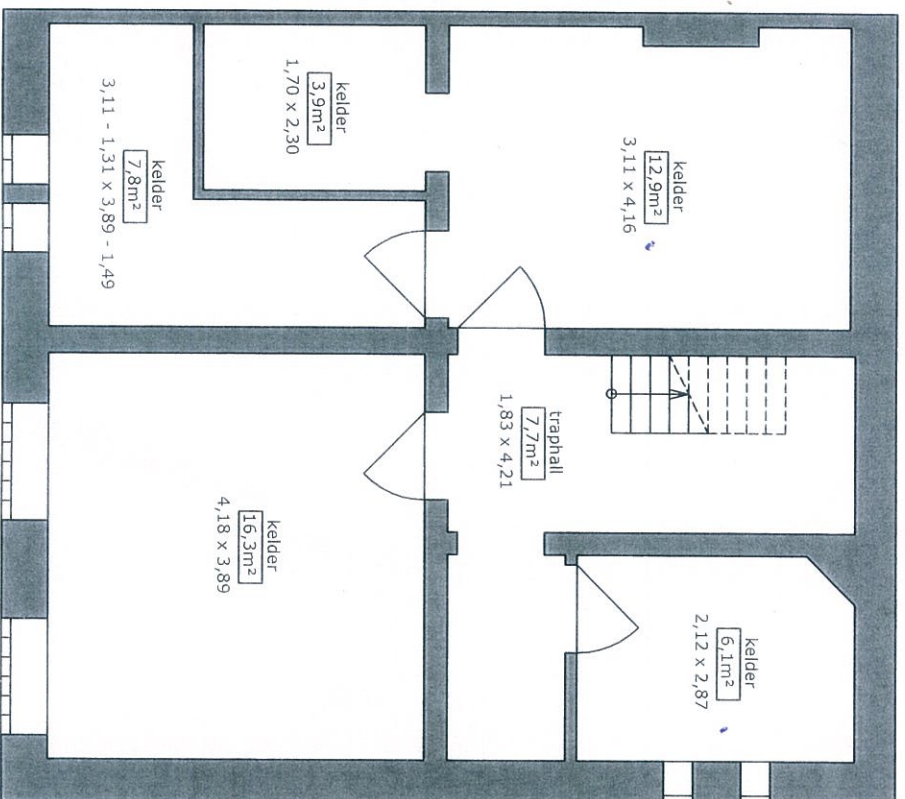

nivo -1
bruto 75,6m²
schaal: 1cm = 75cm

nivo 0 - app.1
bruto 146,4m²
schaal: 1cm = 75cm

nivo +1 - app.2
bruto 75,6m²
schaal: 1cm = 75cm

- APPARTEMENT 1
- APPARTEMENT 2
- GEMEENSCHAPPELIJK

nivo +2 - app.2
bruto 75,6m²
schaal: 1cm = 75cm

schaal: 1cm = 200cm

Handwritten scribbles and initials.

Zaventem
Stationstraat 33

OP DIT DOCUMENT WORDEN GEEN RECHTEN VERLEEND

schaal: 1cm = 200cm

Zaventem
Stationstraat 33

nivo -1
bruto 75,6m²

schaal: 1cm = 75cm

Zaventem
Stationstraat 33

nivo 0 - app.1

bruto 146,5m²

140

schaal: 1cm = 100cm