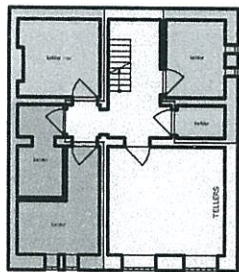

Zaventem
Stationstraat 33

	nivo -1	nivo 0	nivo +1	nivo +2	duizendsten
gemeen	34,1 m ²	9,6 m ²	0 m ²	0 m ²	
appartement 1	23,3 m ²	146,4 m ²	0 m ²	0 m ²	489/1000
appartement 2	18,2 m ²	3,7 m ²	75,6 m ²	75,6 m ²	511/1000
garage privater		25,6 m ²			

nivo -1
bruto 75,6m²
schaal: 1cm = 75cm

nivo 0 - app.1
bruto 146,4m²
schaal: 1cm = 75cm

nivo +1 - app.2
bruto 75,6m²
schaal: 1cm = 75cm

- APPARTEMENT 1
- APPARTEMENT 2
- GEMEENSCHAPPELIJK

nivo +2 - app.2
bruto 75,6m²
schaal: 1cm = 75cm

schaal: 1cm = 200cm

Handwritten scribbles and initials.

Zaventem
Stationstraat 33

OP DIT DOCUMENT WORDEN GEEN RECHTEN VERLEEND

schaal: 1cm = 200cm

Zaventem
Stationstraat 33

nivo -1
bruto 75,6m²

schaal: 1cm = 75cm