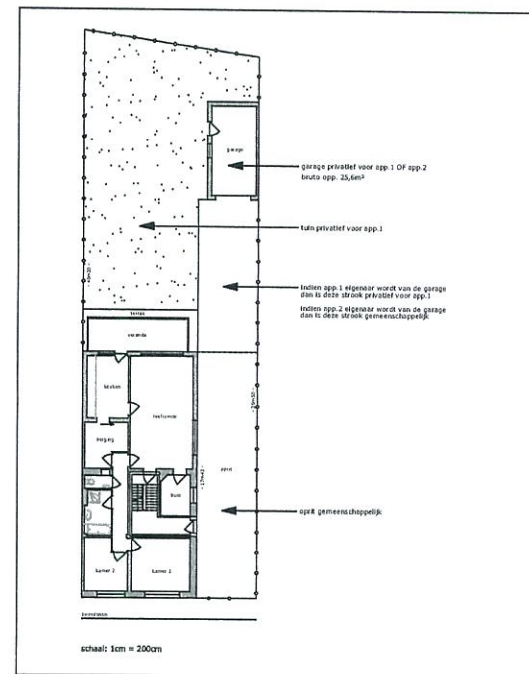

Zaventem
Stationstraat 33

	nivo -1	nivo 0	nivo +1	nivo +2	duizendsten
gemeen	34,1 m ²	9,6 m ²	0 m ²	0 m ²	
appartement 1	23,3 m ²	146,4 m ²	0 m ²	0 m ²	489/1000
appartement 2	18,2 m ²	3,7 m ²	75,6 m ²	75,6 m ²	511/1000
garage privater		25,6 m ²			

nivo -1
bruto 75,6m²
schaal: 1cm = 75cm

nivo 0 - app.1
bruto 146,4m²
schaal: 1cm = 75cm

nivo +1 - app.2
bruto 75,6m²
schaal: 1cm = 75cm

- APPARTEMENT 1
- APPARTEMENT 2
- GEMEENSCHAPPELIJK

nivo +2 - app.2
bruto 75,6m²
schaal: 1cm = 75cm

schaal: 1cm = 200cm

Handwritten scribbles and initials.

Zaventem
Stationstraat 33

OP DIT DOCUMENT WORDEN GEEN RECHTEN VERLEEND

schaal: 1cm = 200cm

Zaventem
Stationstraat 33

nivo -1
bruto 75,6m²

schaal: 1cm = 75cm

Zaventem
Stationstraat 33

nivo 0 - app.1

bruto 146,5m²

140

schaal: 1cm = 100cm