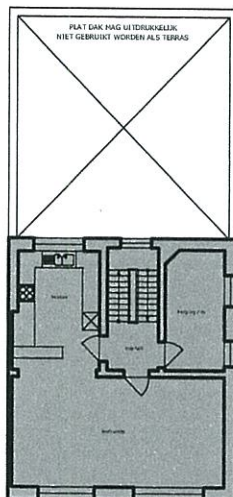

Zaventem
Stationstraat 33

	nivo -1	nivo 0	nivo +1	nivo +2	duizendsten
gemeen	34,1 m ²	9,6 m ²	0 m ²	0 m ²	
appartement 1	23,3 m ²	146,4 m ²	0 m ²	0 m ²	489/1000
appartement 2	18,2 m ²	3,7 m ²	75,6 m ²	75,6 m ²	511/1000
garage privater		25,6 m ²			

nivo -1
bruto 75,6m²
schaal: 1cm = 75cm

nivo 0 - app.1
bruto 146,4m²
schaal: 1cm = 75cm

nivo +1 - app.2
bruto 75,6m²
schaal: 1cm = 75cm

- APPARTEMENT 1
- APPARTEMENT 2
- GEMEENSCHAPPELIJK

nivo +2 - app.2
bruto 75,6m²
schaal: 1cm = 75cm

schaal: 1cm = 200cm

Handwritten scribbles and initials.

Zaventem
Stationstraat 33

OP DIT DOCUMENT WORDEN GEEN RECHTEN VERLEEND

schaal: 1cm = 200cm

Zaventem
Stationstraat 33

nivo -1
bruto 75,6m²

schaal: 1cm = 75cm