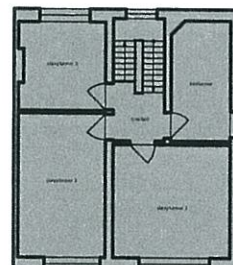

nivo -1
bruto 75,6m²
schaal: 1cm = 75cm

nivo 0 - app.1
bruto 146,4m²
schaal: 1cm = 75cm

nivo +1 - app.2
bruto 75,6m²
schaal: 1cm = 75cm

- APPARTEMENT 1
- APPARTEMENT 2
- GEMEENSCHAPPELIJK

nivo +2 - app.2
bruto 75,6m²
schaal: 1cm = 75cm

schaal: 1cm = 200cm

Handwritten scribbles and initials.

Zaventem
Stationstraat 33

OP DIT DOCUMENT WORDEN GEEN RECHTEN VERLEEND

schaal: 1cm = 200cm

Zaventem
Stationstraat 33

nivo -1
bruto 75,6m²

schaal: 1cm = 75cm

Zaventem
Stationstraat 33

nivo 0 - app.1

bruto 146,5m²

140

schaal: 1cm = 100cm