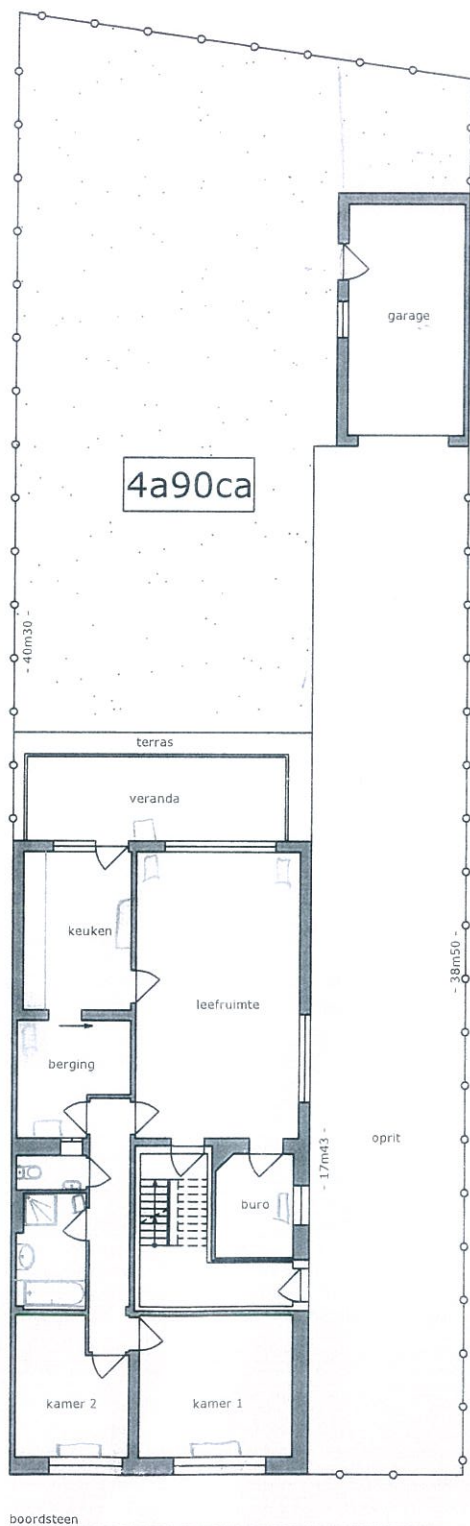

Zaventem
Stationstraat 33

	nivo -1	nivo 0	nivo +1	nivo +2	duizendsten
gemeen	34,1 m ²	9,6 m ²	0 m ²	0 m ²	
appartement 1	23,3 m ²	146,4 m ²	0 m ²	0 m ²	489/1000
appartement 2	18,2 m ²	3,7 m ²	75,6 m ²	75,6 m ²	511/1000
garage privater		25,6 m ²			

nivo -1
bruto 75,6m²
schaal: 1cm = 75cm

nivo 0 - app.1
bruto 146,4m²
schaal: 1cm = 75cm

nivo +1 - app.2
bruto 75,6m²
schaal: 1cm = 75cm

- APPARTEMENT 1
- APPARTEMENT 2
- GEMEENSCHAPPELIJK

nivo +2 - app.2
bruto 75,6m²
schaal: 1cm = 75cm

schaal: 1cm = 200cm

Handwritten scribbles and initials.

Zaventem
Stationstraat 33

OP DIT DOCUMENT WORDEN GEEN RECHTEN VERLEEND

schaal: 1cm = 200cm

Zaventem
Stationstraat 33

nivo -1
bruto 75,6m²

schaal: 1cm = 75cm

Zaventem
Stationstraat 33

nivo 0 - app.1

bruto 146,5m²

140

schaal: 1cm = 100cm